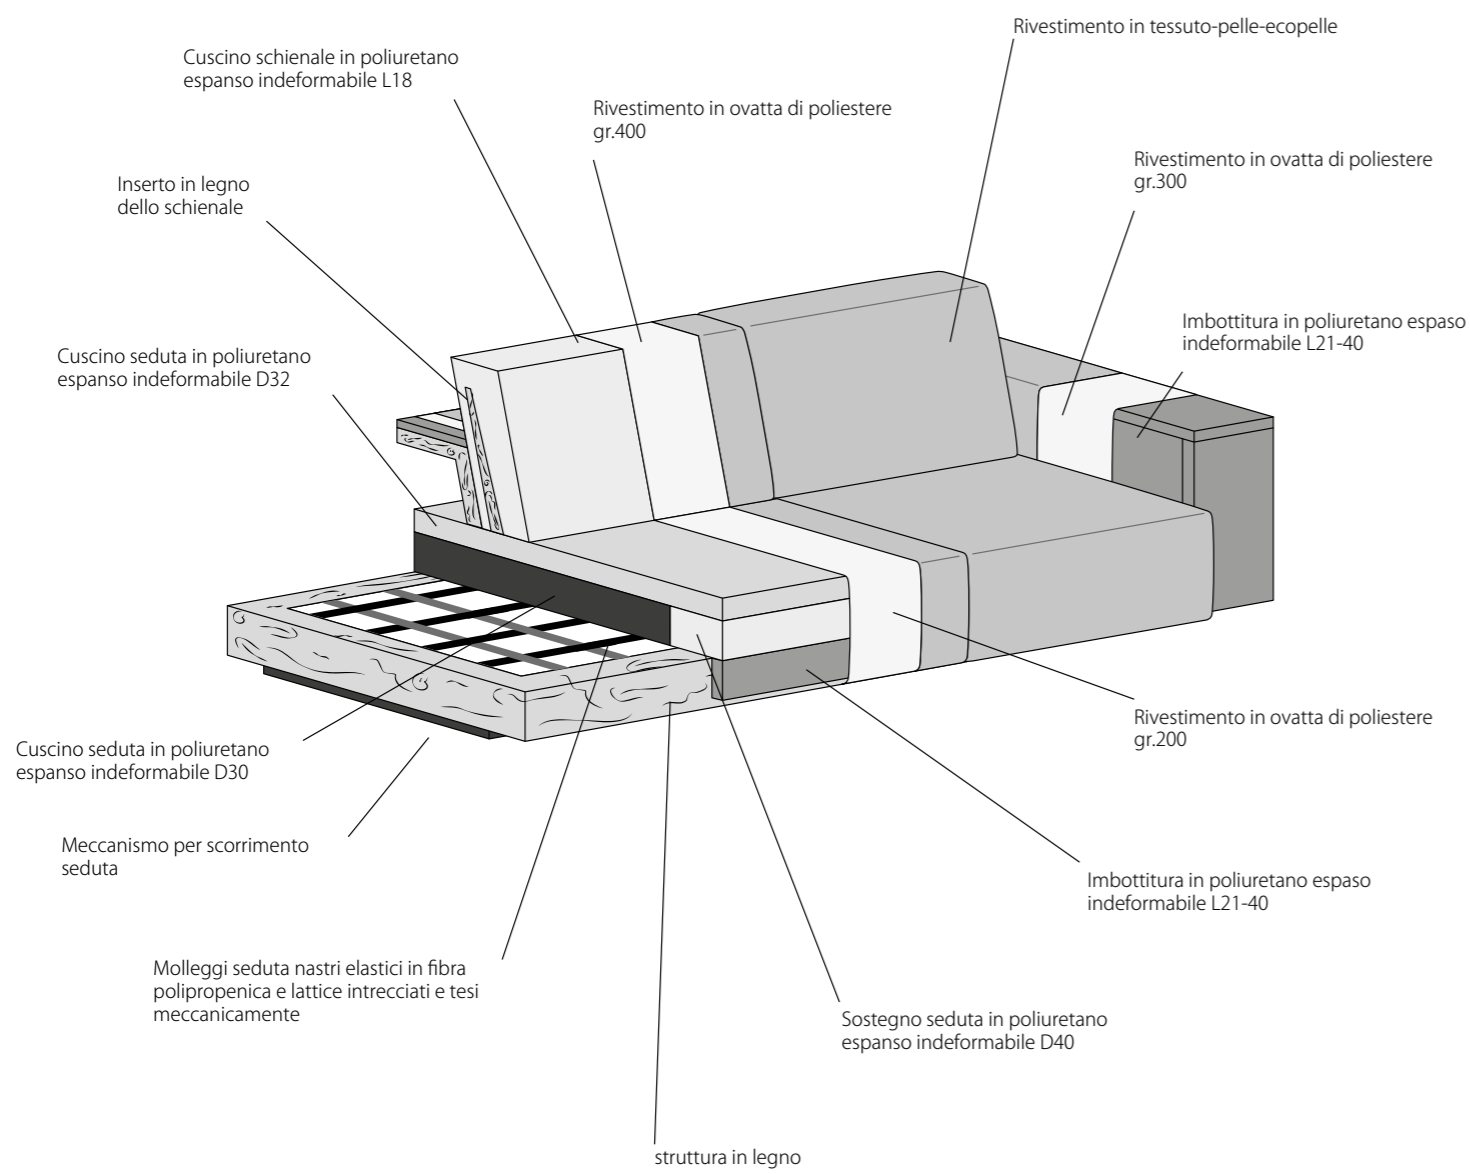

# TECNICAMENTE SLIDE

drive

drop

shift

stream

- |  |   |   |  |  |
|--|---|---|--|--|
| <br><b>Divano</b><br>L 175 P 108 H 82                                 | <br><b>Divano</b><br>L 195 P 108 H 82                              | <br><b>Divano</b><br>L 215 P 108 H 82                                    | <br><b>Divano</b><br>L 235 P 108 H 82   | <br><b>Divano</b><br>L 265 P 108 H 82   |
| <br><b>Divano laterale Dx-Sx</b><br>L 150 P 108 H 82                  | <br><b>Divano laterale Dx-Sx</b><br>L 170 P 108 H 82               | <br><b>Divano laterale Dx-Sx</b><br>L 190 P 108 H 82                     | <br><b>Divano laterale Dx-Sx</b><br>L 210 P 108 H 82                          | <br><b>Panchetta laterale Dx-Sx</b><br>L 105 P 165 H 82                       |
| <br><b>Penisola angolare Dx-Sx</b><br>L 105 P 175 H 82                | <br><b>Penisola angolare Dx-Sx</b><br>L 105 P 195 H 82             | <br><b>Penisola angolare Dx-Sx</b><br>L 105 P 215 H 82                   | <br><b>Penisola angolare con libreria Dx-Sx</b><br>L 105 P 175 H 82           | <br><b>Penisola angolare con libreria Dx-Sx</b><br>L 105 P 195 H 82           |
| <br><b>Penisola angolare con libreria Dx-Sx</b><br>L 105 P 215 H 82 | <br><b>Penisola angolare con pouff Dx-Sx</b><br>L 105 P 218 H 82 | <br><b>Penisola angolare con pouff Dx-Sx</b><br>L 105 P 238 H 82       | <br><b>Penisola angolare con pouff e libreria Dx-Sx</b><br>L 105 P 218 H 82 | <br><b>Penisola angolare con pouff e libreria Dx-Sx</b><br>L 105 P 238 H 82 |
| <br><b>Componibile panchetta reversibile</b><br>L 265 P 165 H 82    | <br><b>Componibile penisola Dx-Sx</b><br>L 265 P 175 H 82        | <br><b>Componibile penisola con libreria Dx-Sx</b><br>L 265 P 175 H 82 | <br><b>Cuscino bracciolo</b><br>50x50                                       | <br><b>Cuscino Arredo</b><br>55 x 55  |