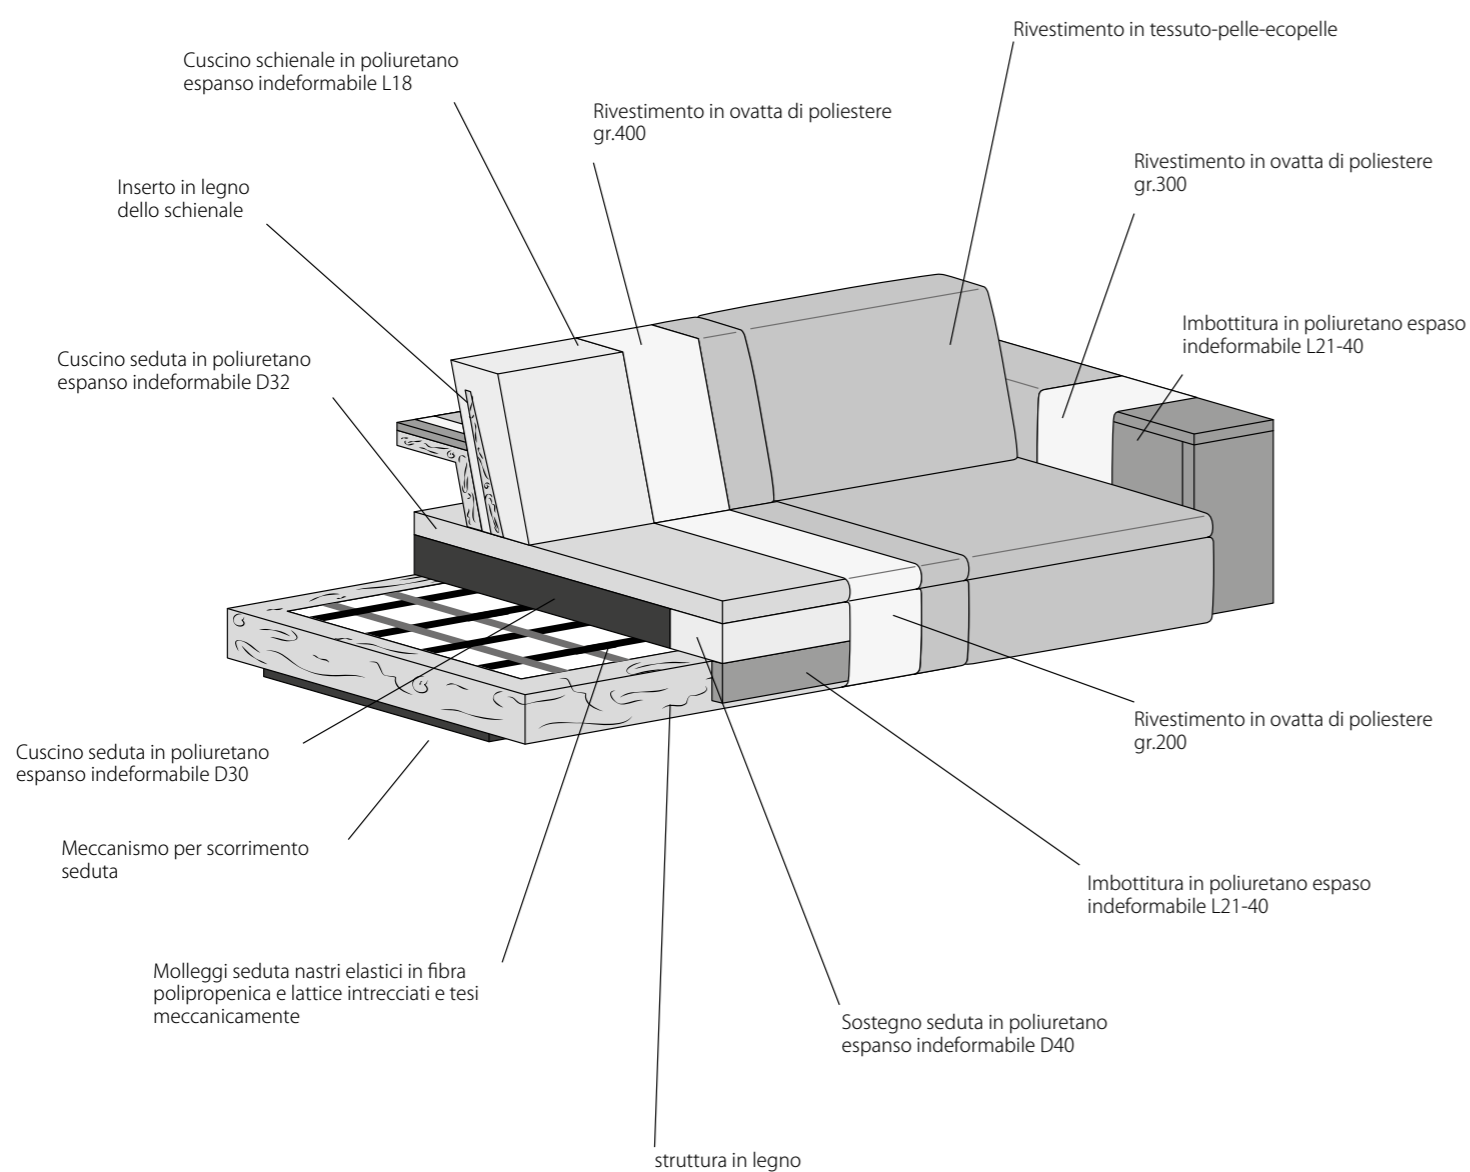

SFODERABILITA'

Completamente sfoderabile nella versione tessuto, parzialmente sfoderabile nelle versioni pelle ed ecopelle.

COMPLEMENTI IN LEGNO

Di serie finitura rovere moro, optional frassinato bianco.

VERSIONE LETTO

Non prevista.