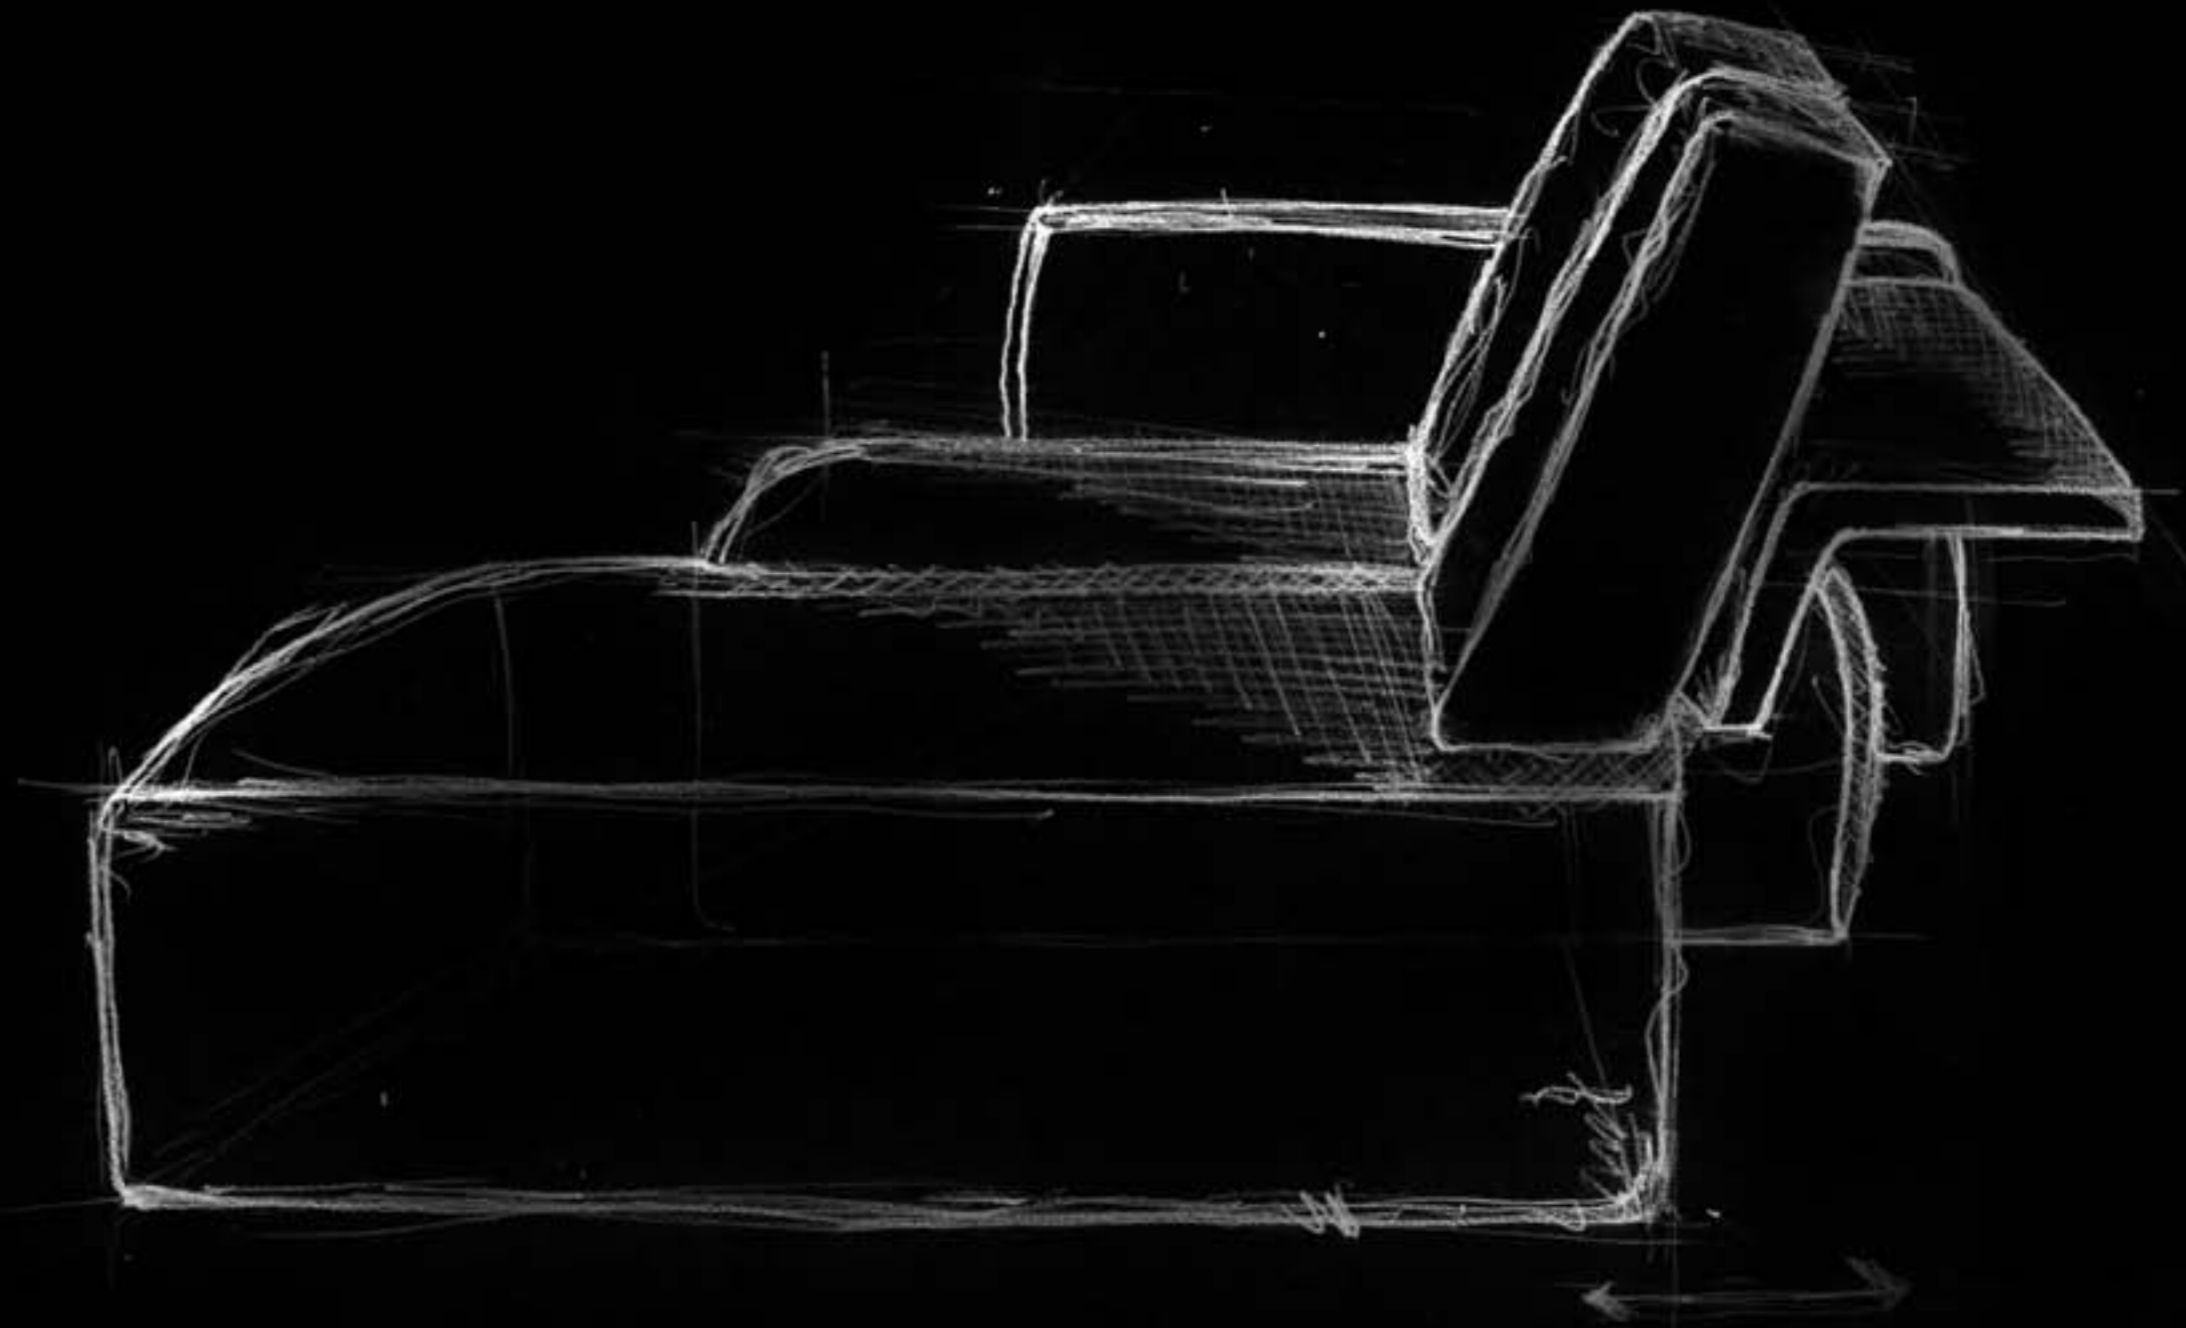

spazio mutevole

Lo spazio diventa teatro di un nuovo
e naturale dinamismo: versatilità
e forme in movimento permettono
di arredare in libertà, regalando un piacere
inedito e sorprendente.