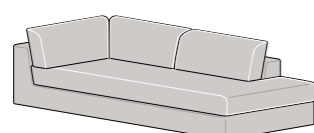

Divano Laterale Dx-Sx
L 204 P 95 H 82
SLIM L 196 P 95 H 82

Componibile Chaise Longue Dx-Sx
L 276 P 140 H 82
SLIM L 260 P 140 H 82
1 RELAX lato bracciolo

Componibile Panchetta Reversibile
L 256 P 160 H 82
SLIM L 240 P 160 H 82
1 RELAX lato bracciolo e panchetta non reversibile

Panchetta Dx-Sx
L 104 P 168 H 82
SLIM L 96 P 168 H 82

Penisola Angolare c/Pouff Dx-Sx
L 95 P 225 H 82

Angolo Retto
L 95 P 95 H 82

Angolo Aperto
L 115 P 115 H 82

Chaise Longue Dx-Sx
L 150 P 150 H 82
SLIM L 142 P 150 H 82