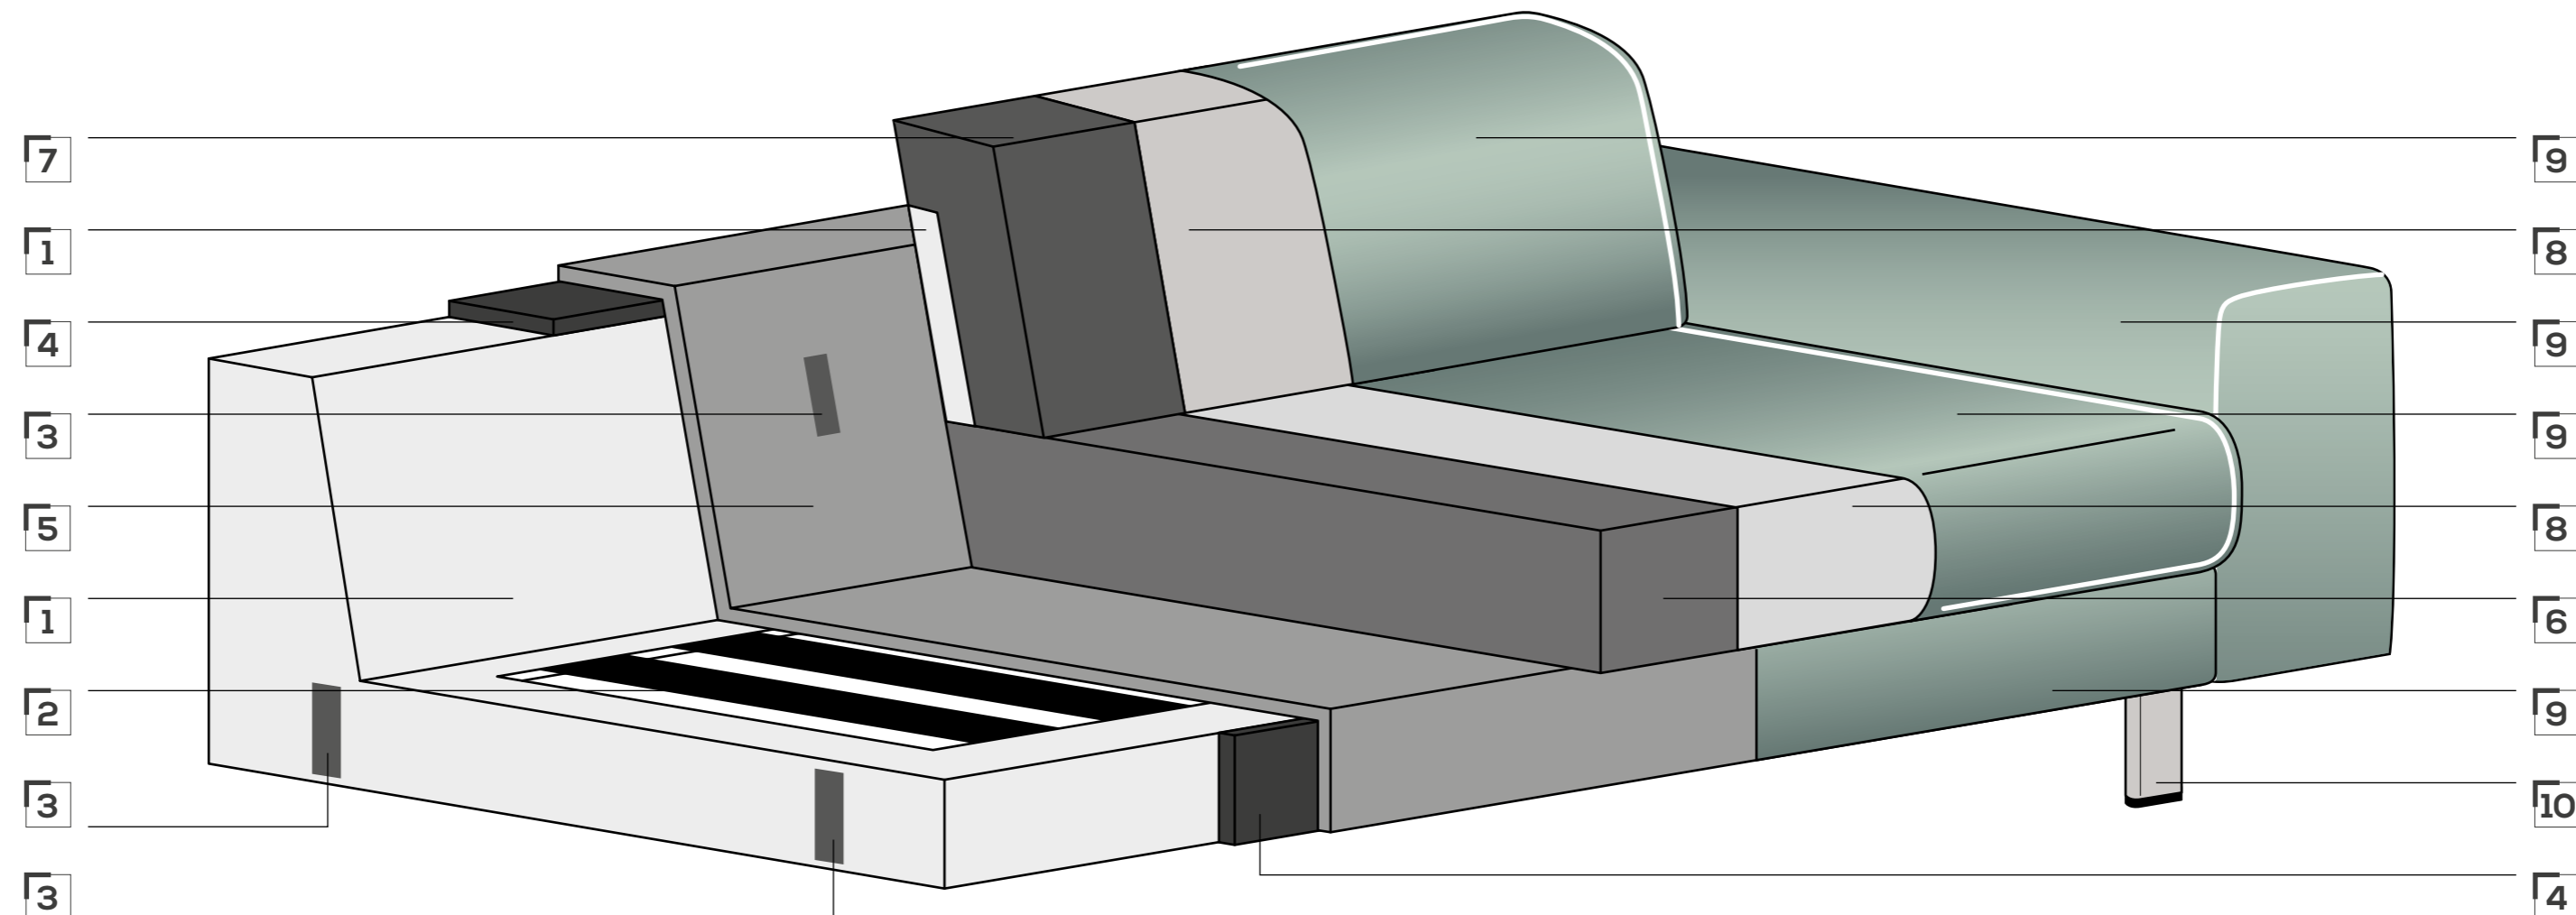

tecnicamente **SPiRiT**

Meccanismo Relax
Non previsto.

Versione Letto
Non prevista.

Sfoderabilità
Completamente sfoderabile nelle versioni
TESSUTO ed ECOPELLE.

Relax mechanism
Not available.

Bed version
Not available.

Removable covers
Fully removable covers in FABRIC and FAUX
LEATHER versions.

- **1** Struttura in legno e agglomerato.
  Frame in wood and wood agglomerate.
- **2** Molleggio seduta nastri elastici in fibra propilenica e lattice da 80mm tesi meccanicamente.
  Seat sprung in mechanically-tensioned 80-mm propylene fibre and latex webbing.
- **3** Baionette per innesto braccioli e cuscini schienali.
  Bayonet-mounted armrests and back cushions.
- **4** Imbottitura in poliuretano espanso indeformabile D40.
  Filling in non-deforming D40 polyurethane foam.
- **5** Rivestimento in ovatta poliestere gr300.
  Covered in 300-gram polyester wadding.

- **6** Cuscino seduta in poliuretano espanso elastico indeformabile D35.
  Seat cushion in non-deforming D35 elastic polyurethane foam.
- **7** Cuscino schienale in poliuretano espanso indeformabile D18.
  Back cushion in non-deforming D18 polyurethane foam.
- **8** Rivestimento in ovatta di poliestere gr400.
  Covered in 400-gram polyester wadding.
- **9** Rivestimento in tessuto ed ecopelle.
  Covered in fabric or faux leather.
- **10** Piedini EASY in metallo, FREE in metallo o SPACE in metallo.
  Metal EASY, FREE or SPACE feet.