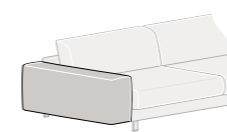

Poggiatesta
L 55 D 15

Piedino EASY
in metallo

Piedino FREE
in metallo

Piedino SPACE
in metallo

Bracciolo di serie
L 22 H 58
altezza seduta 44

Bracciolo SLIM
L 14 H 58
altezza seduta 44

CONTRASTI
CROMATICI

DETTAGLI E
FINITURE DI
PREGIO