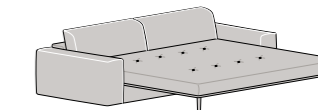

Pouff
L 80 P 60 H 44

Meccanismo relax
manuale o elettrico aperto
P 153

letti / accessori SOUL

Divano Letto
L 166 P 230 H 82
SLIM L 150 P 230 H 82

Divano Letto
L 186 P 230 H 82
SLIM L 170 P 230 H 82

Divano Letto
L 206 P 230 H 82
SLIM L 190 P 230 H 82