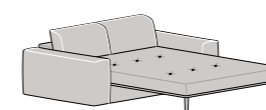

Panchetta Dx-Sx
L 104 P 168 H 82
SLIM L 96 P 168 H 82

Penisola Angolare c/Pouff Dx-Sx
L 95 P 225 H 82

Angolo Retto
L 95 P 95 H 82

Angolo Aperto
L 115 P 115 H 82

Chaise Longue Dx-Sx
L 150 P 150 H 82
SLIM L 142 P 150 H 82

Pouff
L 80 P 60 H 44

Meccanismo relax
manuale o elettrico aperto
P 153

letti / accessori SOUL

Divano Letto
L 166 P 230 H 82
SLIM L 150 P 230 H 82

Divano Letto
L 186 P 230 H 82
SLIM L 170 P 230 H 82

Divano Letto
L 206 P 230 H 82
SLIM L 190 P 230 H 82