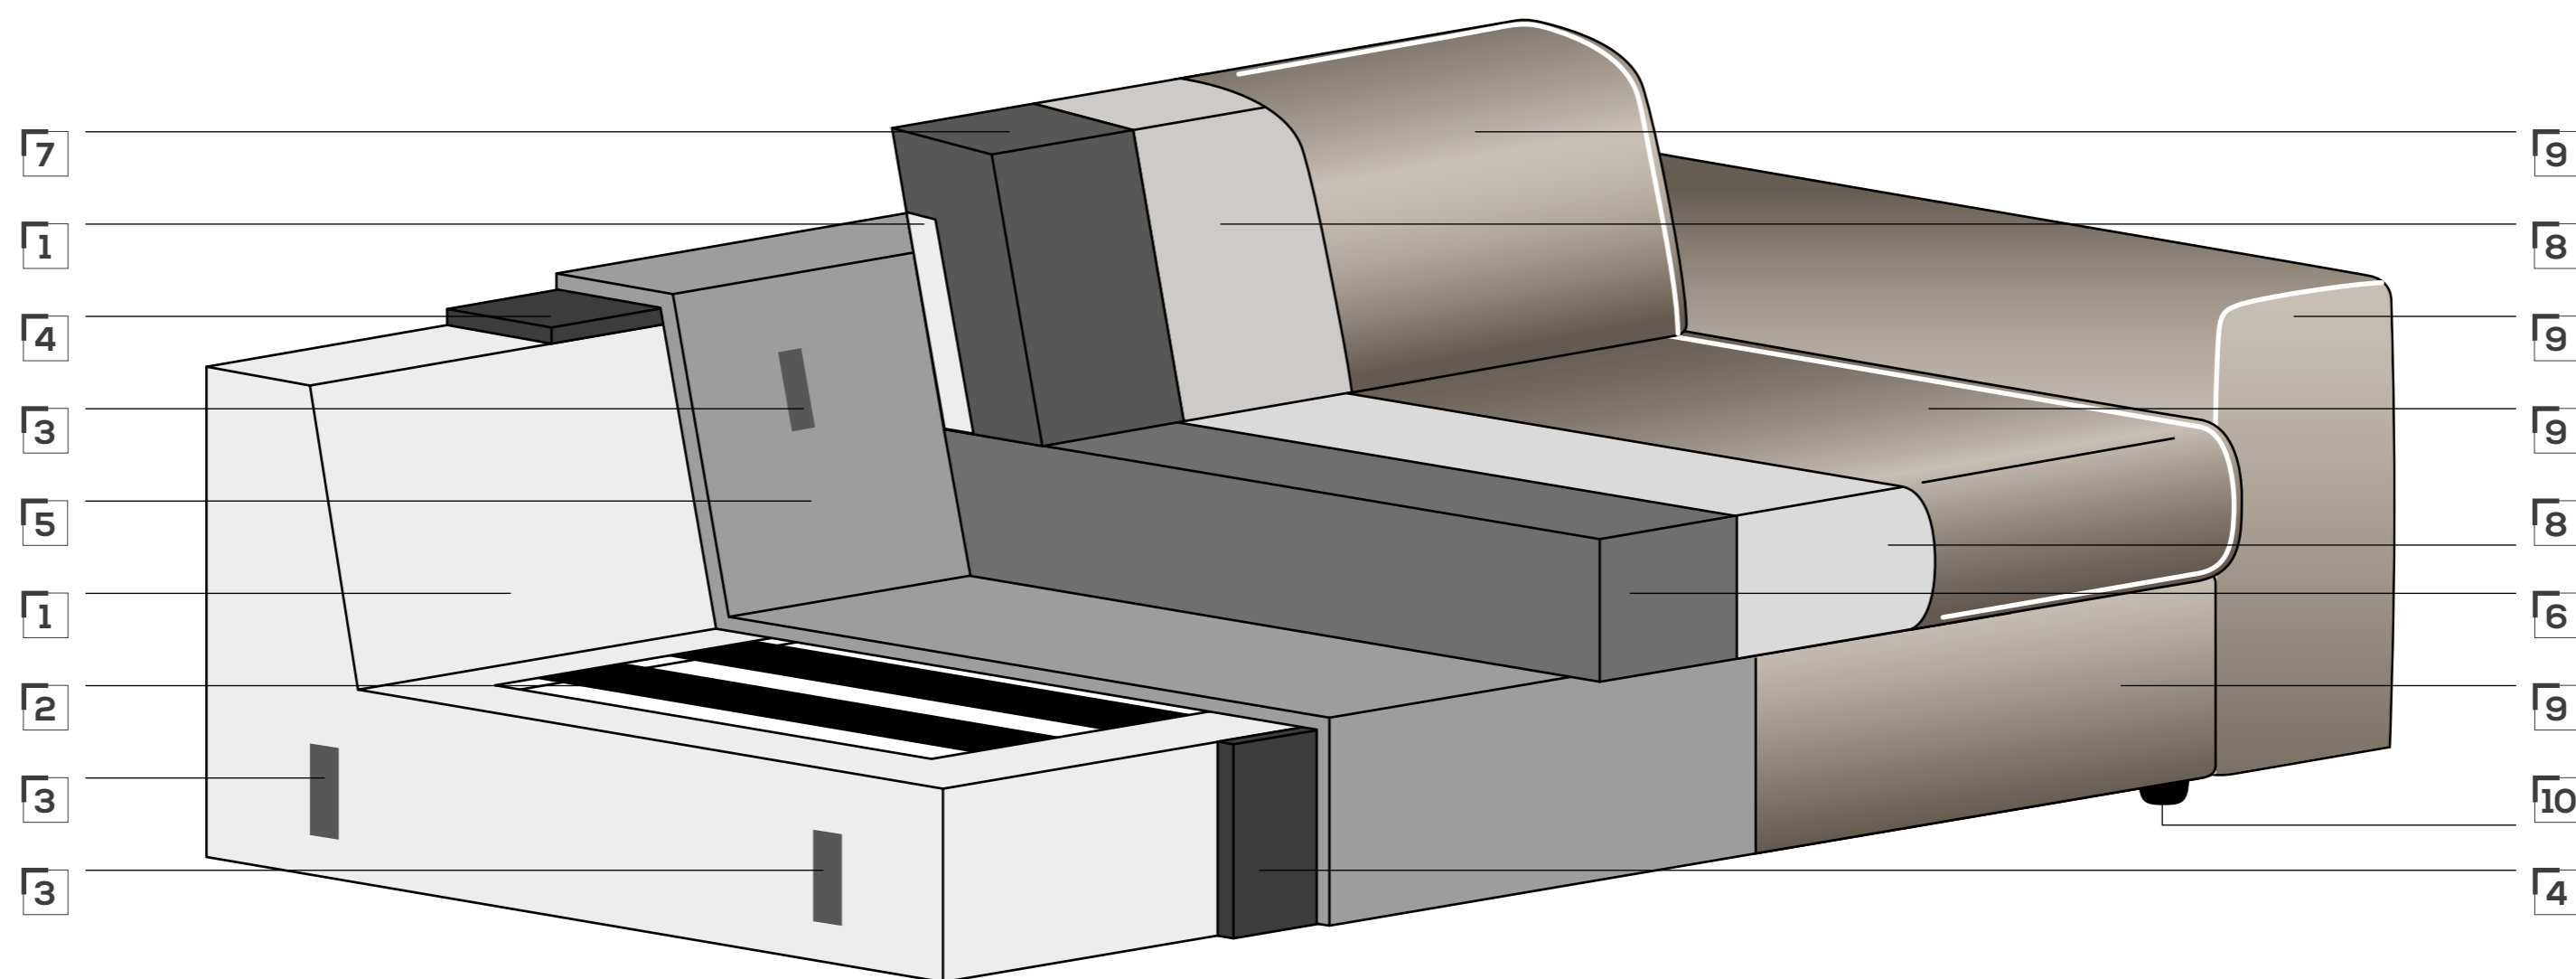

tecnicamente SOUL

Meccanismo Relax Zero Wall
Disponibile nelle versioni manuale o elettrica
Versione elettrica disponibile con kit batteria al litio ricaricabile.

Versione Letto
Prevista negli elementi senza meccanismo Relax.

Sfoderabilità
Completamente sfoderabile nelle versioni TESSUTO ed ECOPELLE.

Relax Zero Wall mechanism
Available in manual or electric versions.
Electric version available with rechargeable lithium battery kit.

Bed version
Available in elements not featuring Relax mechanism.

Removable covers
Fully removable covers in FABRIC and FAUX LEATHER versions.

- **1** Struttura in legno e agglomerato.
  Frame in wood and wood agglomerate.
- **2** Molleggio seduta nastri elastici in fibra propilenica e lattice da 80mm tesi meccanicamente.
  Seat sprung in mechanically-tensioned 80-mm propylene fibre and latex webbing.
- **3** Baionette per innesto braccioli e cuscini schienali.
  Bayonet-mounted armrests and back cushions.
- **4** Imbottitura in poliuretano espanso indeformabile D40.
  Filling in non-deforming D40 polyurethane foam.
- **5** Rivestimento in ovatta poliestere gr300.
  Covered in 300-gram polyester wadding.

- **6** Cuscino seduta in poliuretano espanso elastico indeformabile D35.
  Seat cushion in non-deforming D35 elastic polyurethane foam.
- **7** Cuscino schienale in poliuretano espanso indeformabile D18.
  Back cushion in non-deforming D18 polyurethane foam.
- **8** Rivestimento in ovatta di poliestere gr400.
  Covered in 400-gram polyester wadding.
- **9** Rivestimento in tessuto ed ecopelle.
  Covered in fabric or faux leather.
- **10** Piedini ABS effetto sospeso, Wood in rovere moro con profilo tinta alluminio.
  Feet in suspended-effect ABS, dark oak WOOD with aluminium colour profile.