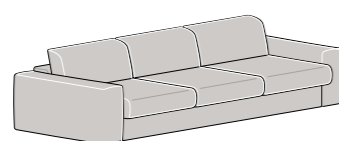

Divano
L 256 P 95 H 82
SLIM L 240 P 95 H 82
1 o 2 RELAX lato bracciolo