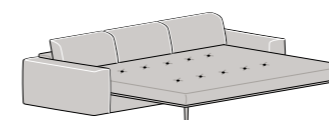

Divano Letto
L 256 P 230 H 82
SLIM L 240 P 230 H 82