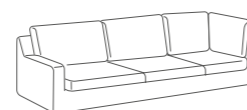

Angolo c/bracciolo dx/sx
L 80 P 248 H 92