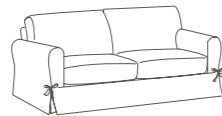

Divano 2P Maxi
L 167 P 80 H 90