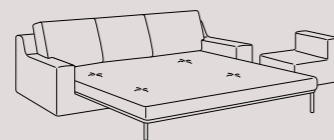

## JOKER VERSIONE LETTO

**Divano letto**  
L 150 P 225 H 86

**Divano letto**  
L 170 P 225 H 86

**Divano letto**  
L 190 P 225 H 86

**Divano letto**  
L 210 P 225 H 86

**Divano letto**  
L 235 P 225 H 86

**Componibile panchetta reversibile letto**  
L 235 P 225 H 86