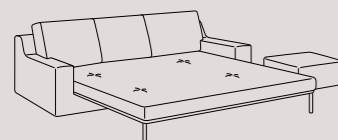

## JOKER VERSIONE LETTO

**Divano letto**  
L 150 P 225 H 86

**Divano letto**  
L 170 P 225 H 86

**Divano letto**  
L 190 P 225 H 86

**Divano letto**  
L 210 P 225 H 86

**Divano letto**  
L 235 P 225 H 86

**Componibile panchetta reversibile letto**  
L 235 P 225 H 86