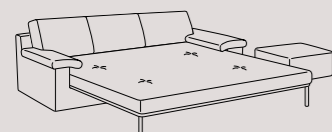

**Pouff**  
L 85 P 65 H 45

**Cuscino decoro**  
L 40x40

**Cuscino decoro**  
L 55x45

**Cuscino decoro**  
L 60x30

## CHRIS VERSIONE LETTO

**Divano letto**  
L 153 P 225 H 86

**Divano letto**  
L 173 P 225 H 86

**Divano letto**  
L 193 P 225 H 86

**Divano letto**  
L 213 P 225 H 86

**Divano letto**  
L 238 P 225 H 86

**Componibile panchetta reversibile letto**  
L 238 P 225 H 86