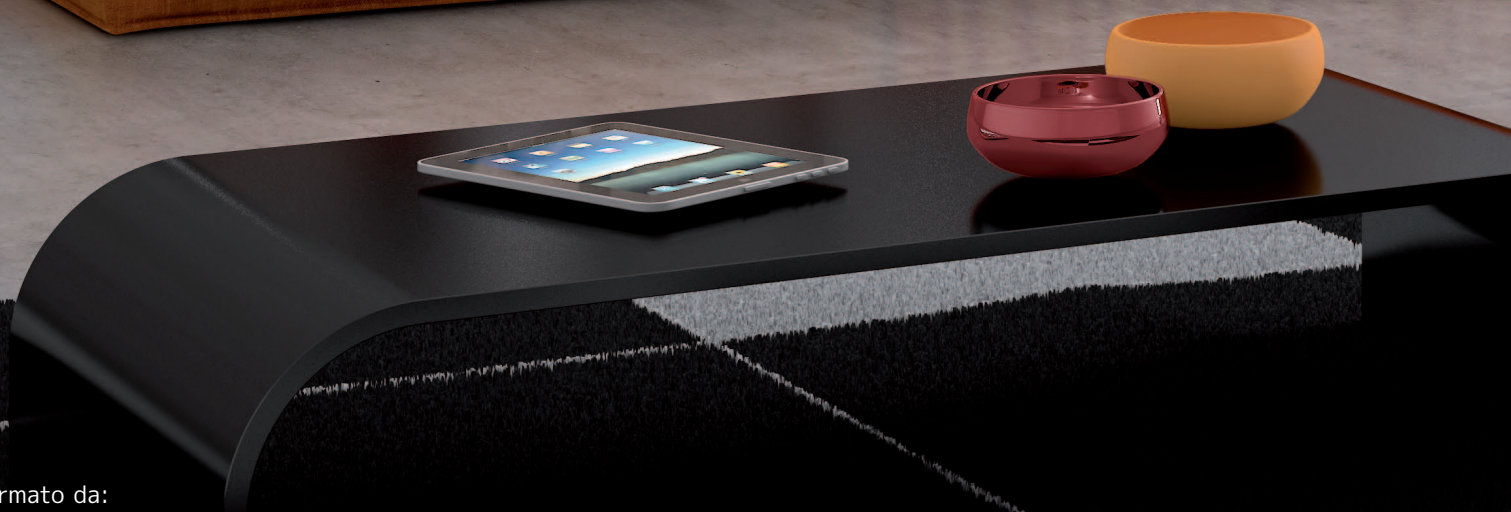

# DESIGN VERSATILE ADATTO AD OGNI STILE

Composizione formata da:  
- pouff cm. 98x98  
- due centrali cm. 80  
- chaise longue  
- tre cuscini con rullo cm. 60  
con finitura vintage

Il colore diventa arma di seduzione.  
Fantasia, impatto visivo, istinto ed arte si  
manifestano in tutta la loro naturalezza.

Composizione formato da:  
- quattro centrali cm. 80  
- angolo retto  
- tre cuscini con rullo cm. 60

TECNICAMENTE  
SENSE