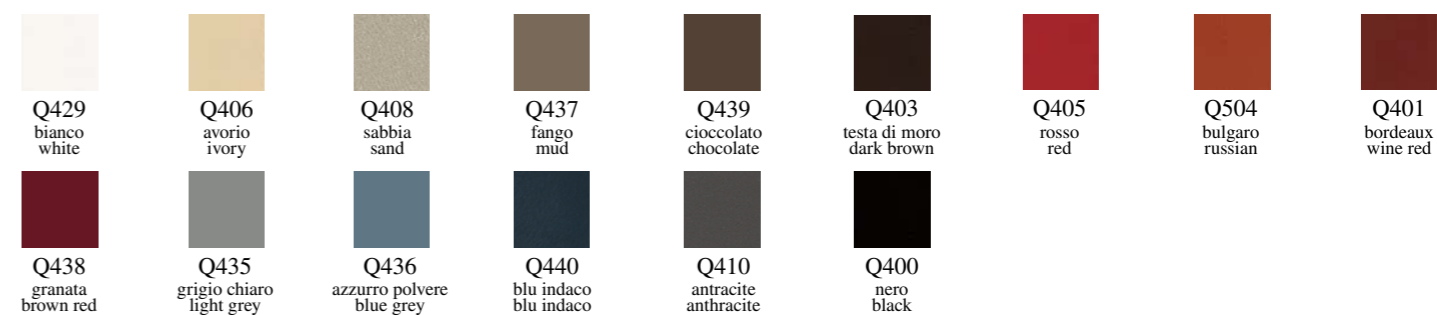

FASCIA ESTERNA RIVESTITA | COVERED OUTER EDGE | BANDE EXTERIEURE REVETUE | AUBEREN STAHLBAND BESCHICHTETEM
BORDE EXTERNO RECUBIERTO | ВНЕШНЯЯ ЛЕНТА В ОБИВКЕ

cod. 06.41

CUCIO | HIDE LEATHER | CUIR ECO | KUNSLERER | CUERO | ЭКОЛОГИЧЕСКАЯ КОЖА

cucitura in tinta | matching stitching | couture ton sur ton | nähten ton in ton | pspunte en mismo tono | СТРОЧКА В ТОН