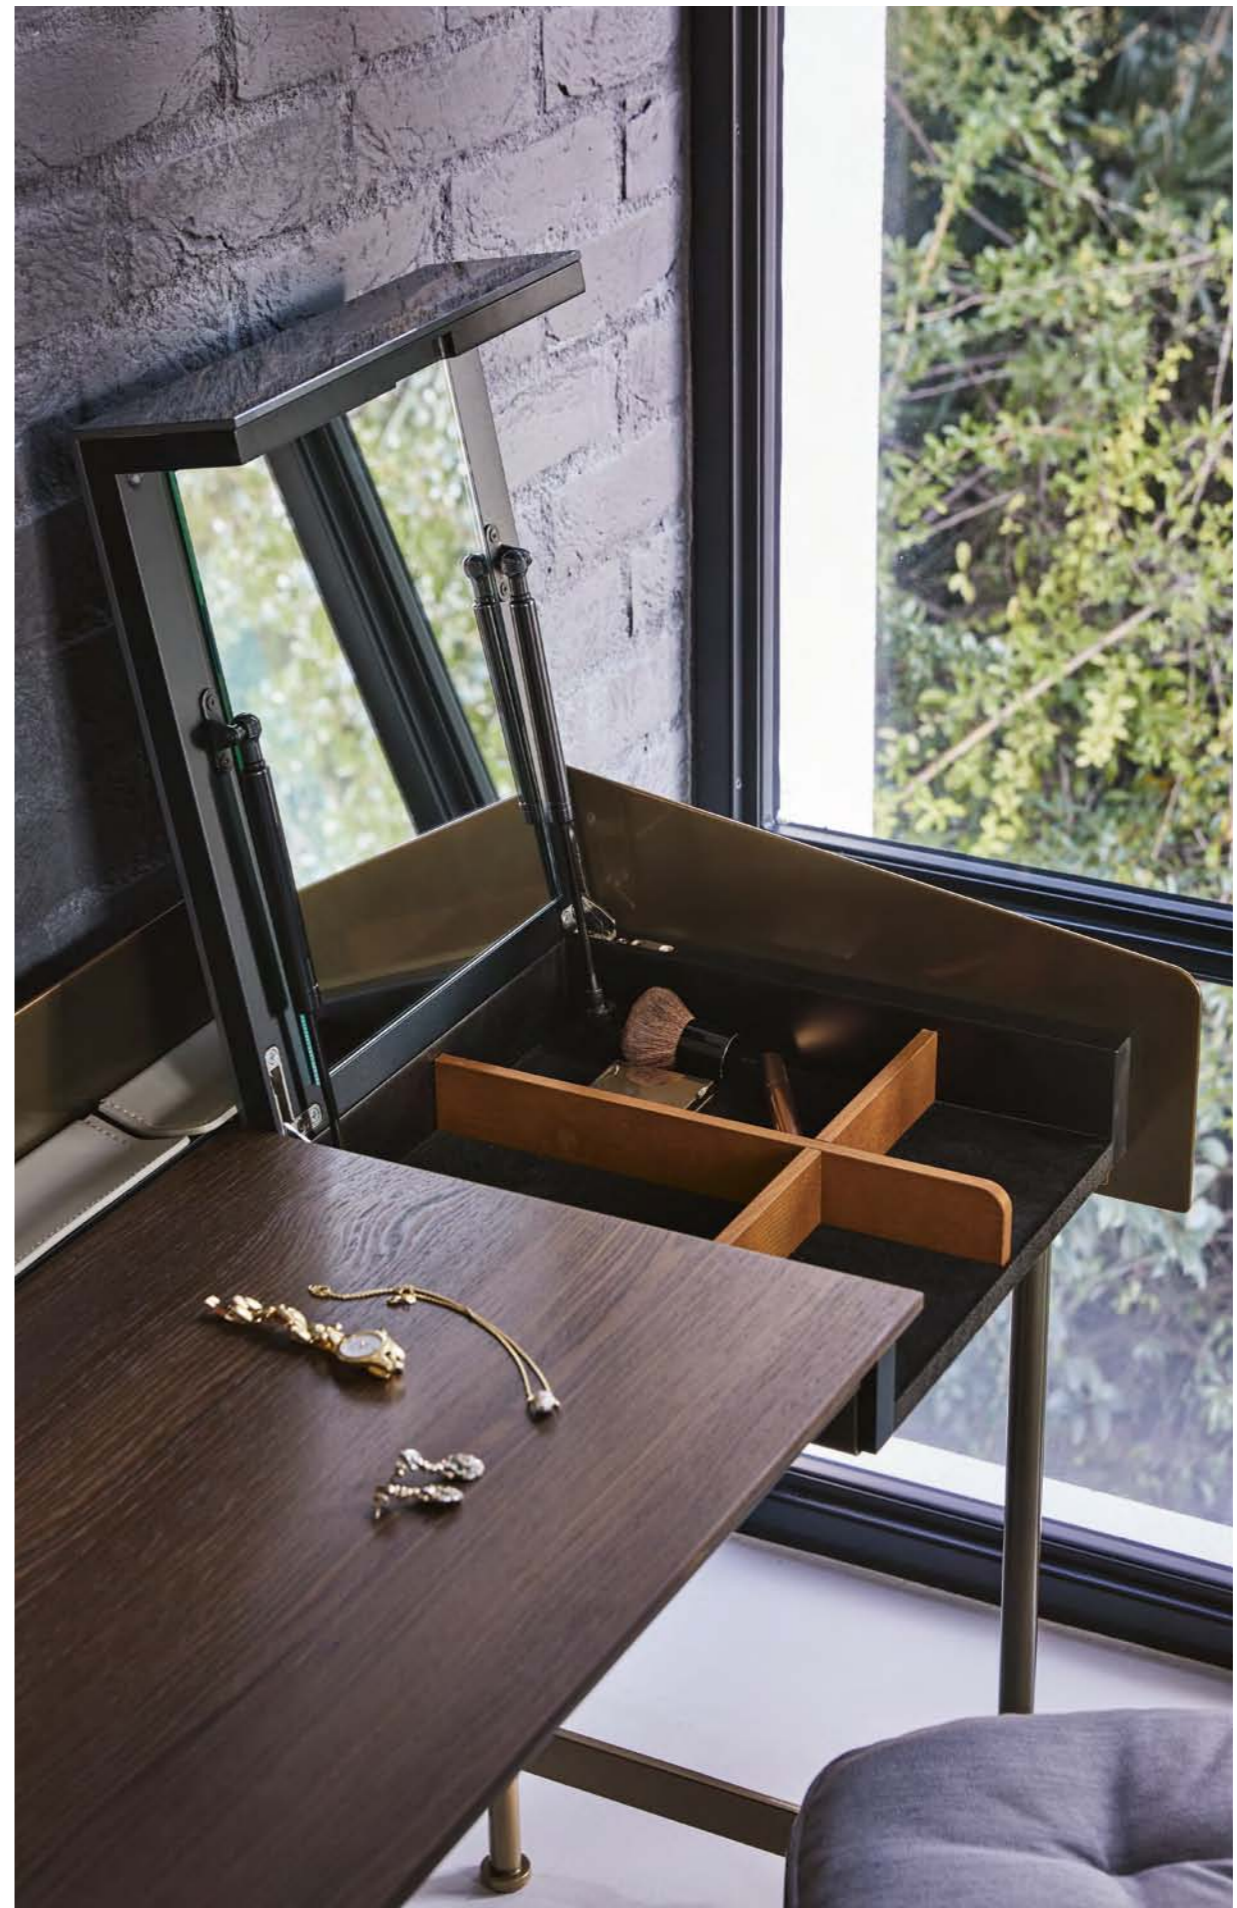

SECRET SCRITTOIO / DESK
COD. 06.40
STRUTTURA E FASCIA ESTERNA
> M328 OTTONE ANTICATO
PIANO
> L002 ROVERE SPESSART
ANTA RIBALTA
> C0005 SUPERMARMO
NOIR DESIR LUCIDO
METAL FRAME AND OUTER EDGE
> M328 ACED BRASS
TOP
> L002 SPESSART OAK
FLAP FOR COMPARTMENT
> C0005 GLOSSY NOIR DESIR
SUPERMARBLE