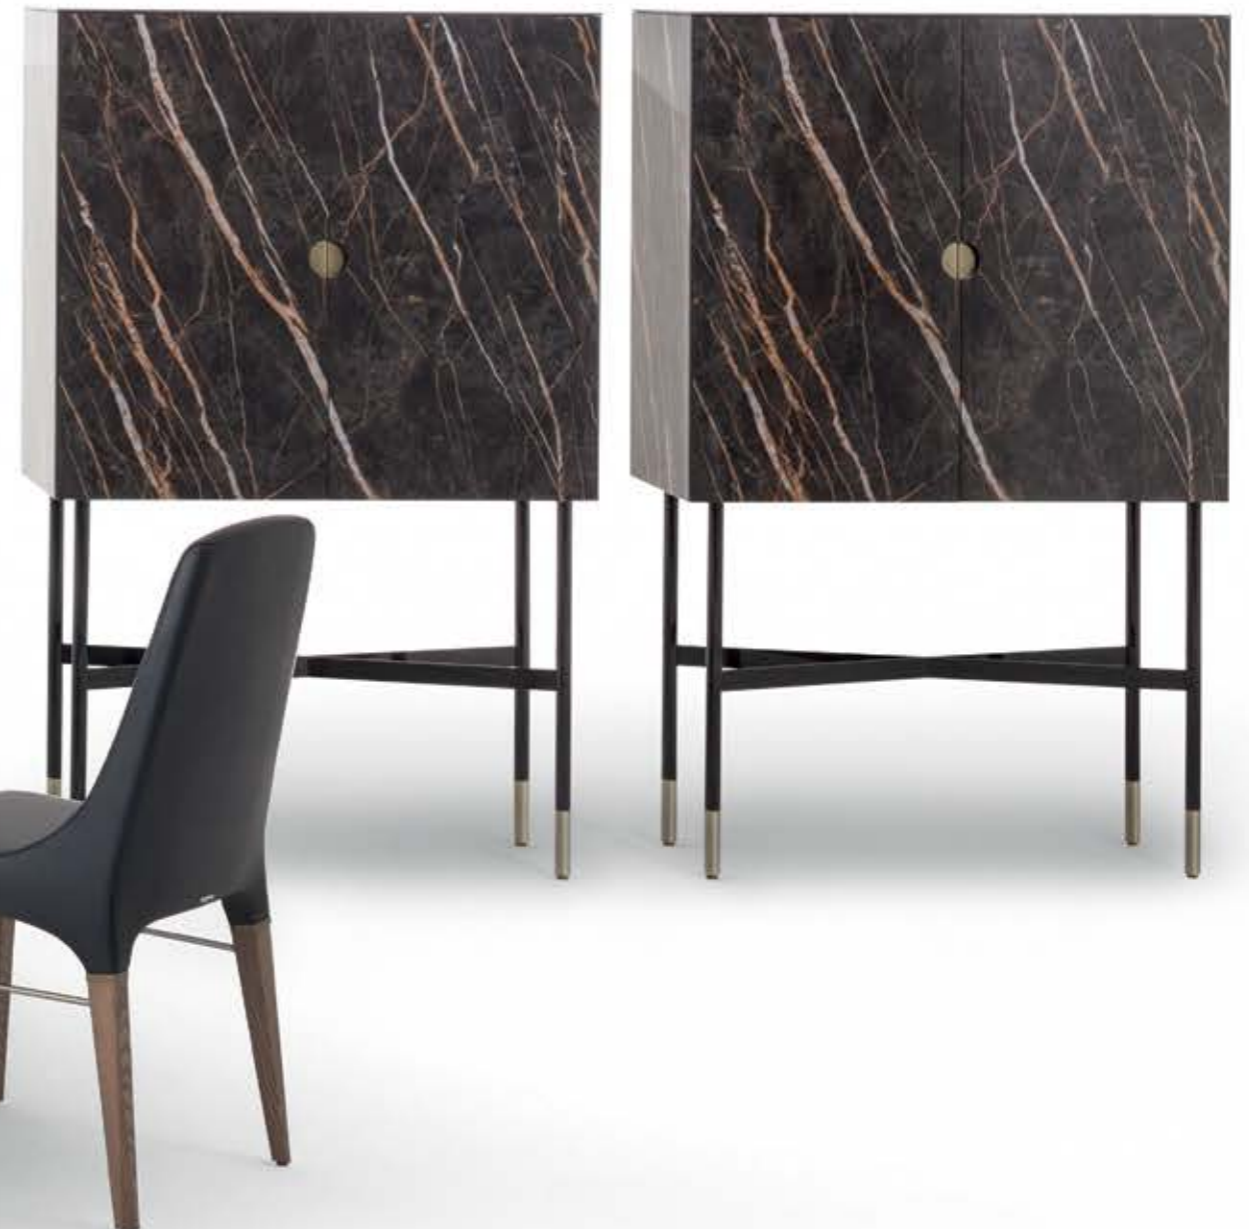

GLAMOUR TAVOLO / TABLE
COD. 52.30
STRUTTURA
> M328 OTTONE ANTICATO
PIEDINI
> M327 NERO PROFONDO
PIANO
> L036 LEGNO IMPIALLACCIATO NOCE
FRAME
> M328 ACED BRASS
FEET
> M327 GLOSSY BLACK
TOP
> L036 WALNUT VENEER

KELLY SEDIA / CHAIR
COD. 34.03
> L006 LEGNO ESSENZA NOCE
> PR11T PELLE PREMIUM NERO
DETTAGLI STRUTTURA
> M328 OTTONE ANTICATO
> L006 WALNUT SOLID WOOD
> PR11T BLACK PREMIUM NAPPA LEATHER
FRAME DETAILS
> M328 ACED BRASS

MADISON MOBILE BAR / COCKTAIL CABINET
COD. 15.50SP
> CM005A SUPERMARMO NOIR DESIR LUCIDO
STRUTTURA
> M327 NERO PROFONDO
PIEDINI E MANIGLIE
> M328 OTTONE ANTICATO
> CM005A GLOSSY NOIR DESIR SUPERMARBLE
FRAME
> M327 GLOSSY BLACK
FEET AND HANDLES
> M328 ACED BRASS

PANDORA MINI LAMPADA / LAMP
COD. 56.09
> M327 NERO PROFONDO
> M327 GLOSSY BLACK