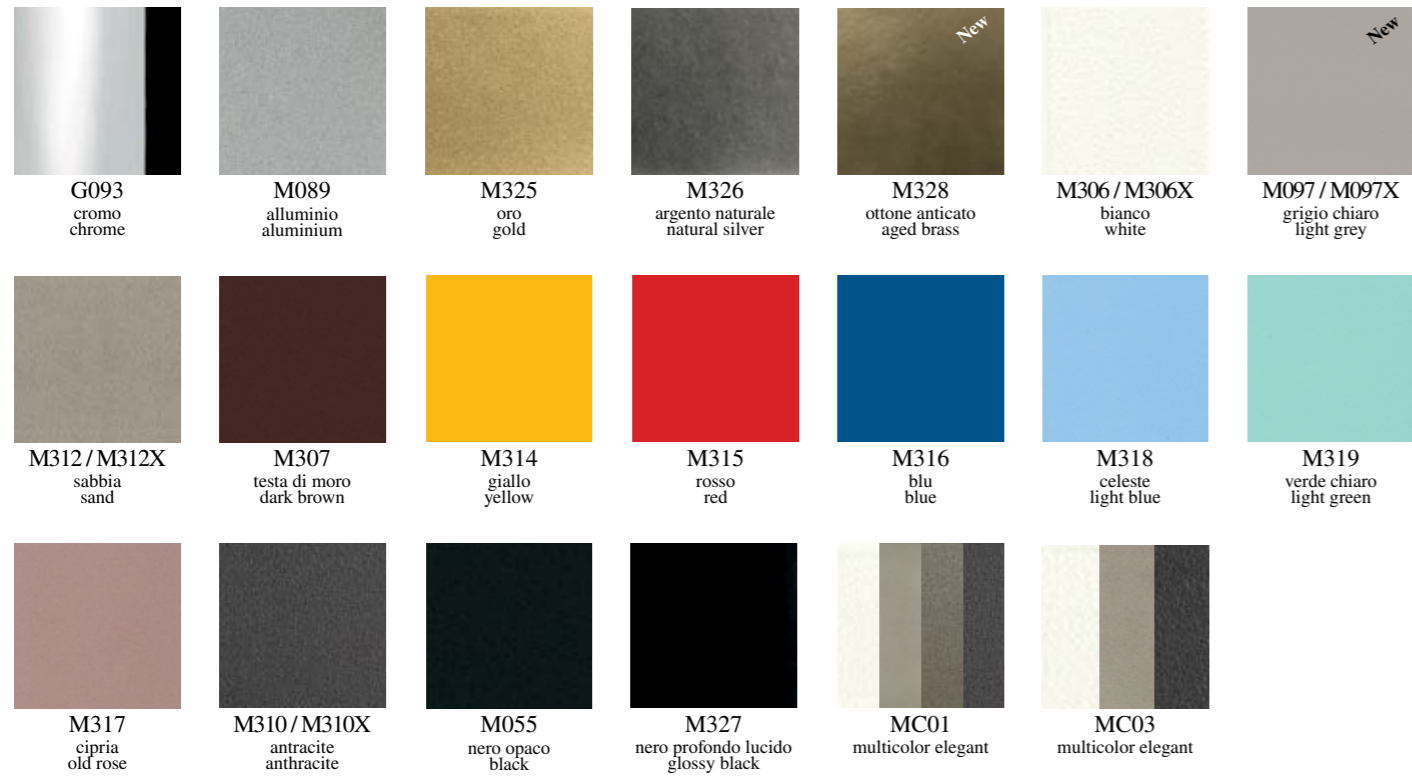

ACCIAIO | METAL | ACIER | STAHL | ACERO | СТАЛЬ