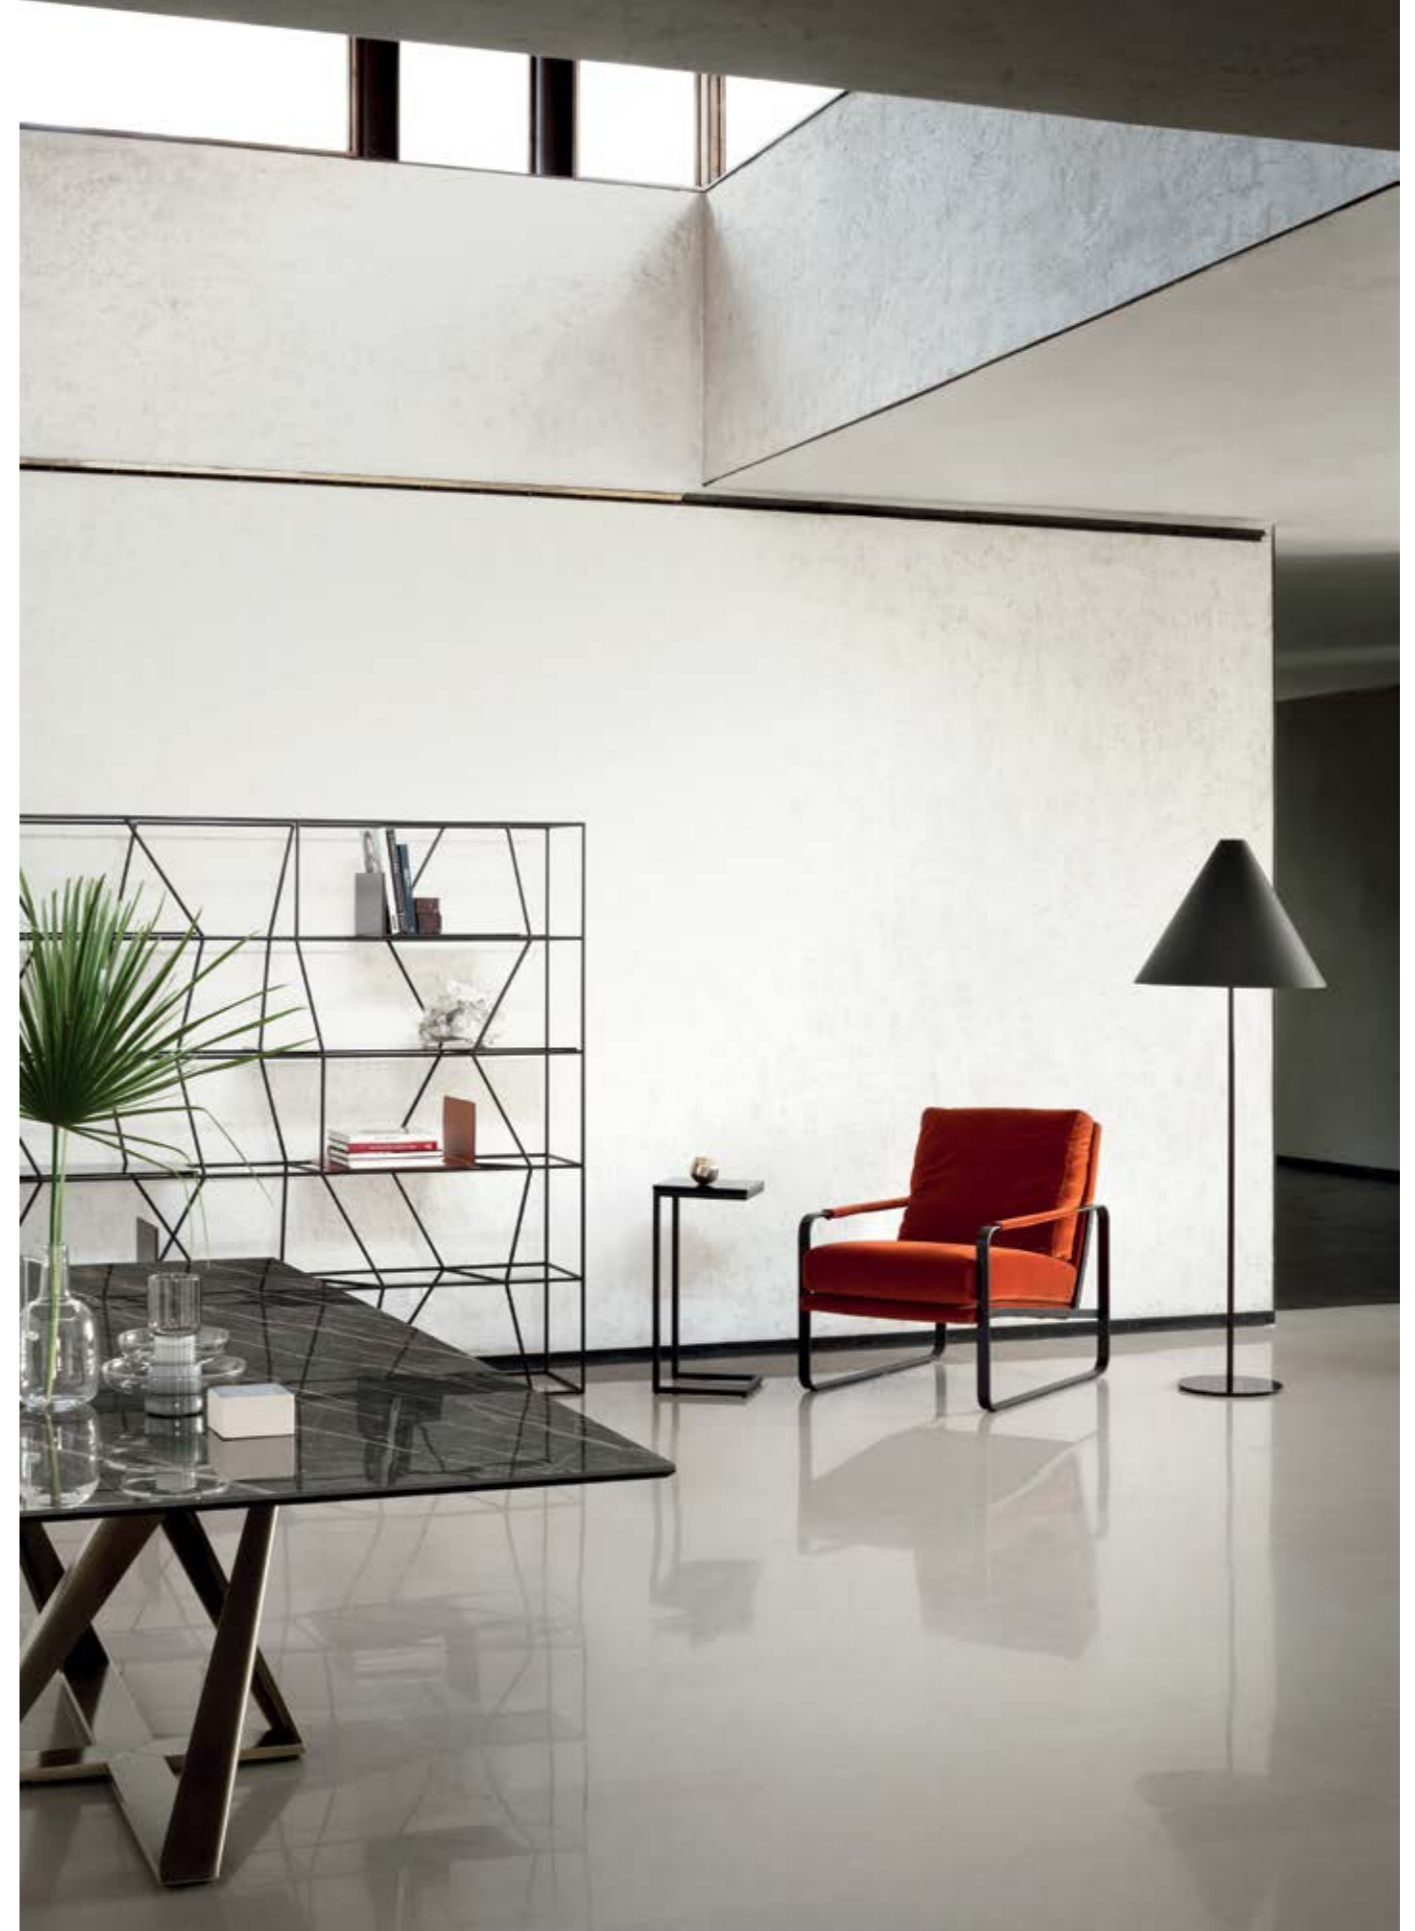

MILLENNIUM TAVOLO / TABLE
COD. 52.50
> M328 OTTONE ANTICATO
> CM005A SUPERMARMO NOIR
DESIR LUCIDO
> M328 ACED BRASS
> CM005A GLOSSY NOIR DESIR
SUPERMARBLE

CLARISSA POLTRONA / ARMCHAIR
COD. CLR000101
> M055 NERO OPACO
> TVE06 VELLUTO TERRACOTTA
> M055 BLACK
> TVE06 TERRACOTTA VELVET

LEXINGTON LIBRERIA / BOOKCASE
COD. 16.16
> M055 NERO OPACO
> M055 BLACK

LEXINGTON RIPIANO / SHELF
COD. 16.20
> CM005 SUPERMARMO NOIR
DESIR LUCIDO
> CM005 GLOSSY NOIR DESIR
SUPERMARBLE

LEXINGTON RIPIANO / SHELF
COD. 16.27
> C158 CRISTALLO
TRASPARENTE FUME'
> C158 TRANSPARENT
SMOKED GLASS

LEXINGTON RIPIANO / SHELF
COD. 16.21
> Q504 CUIOIO BULGARO
> Q504 RUSSIAN HIDE LEATHER

TOWER TAVOLINO / COFFE TABLE
COD. 06.64
> M055 NERO OPACO
> L031 LEGNO LACCATO
NERO LUCIDO
> M055 BLACK
> L031 GLOSSY BLACK
LACQUERED WOOD

STREGA LAMPADA / LAMP
COD. 56.02
> M327 NERO PROFONDO
> TEN01 TESSUTO NERO
INTERNO ORO
> M327 GLOSSY BLACK
> TEN01 BLACK FABRIC
GOLD INSIDE