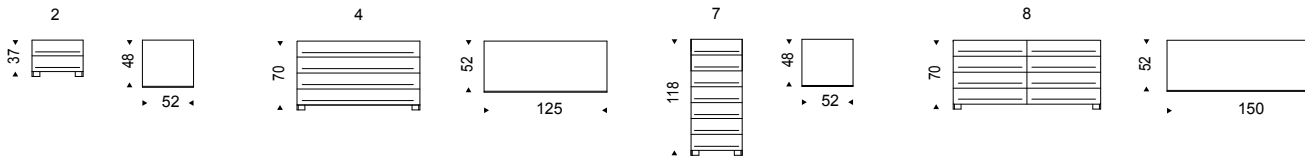

DYNO

Design Paolo Cattelan

Comodino a 2 cassetti, comò a 4/8 cassetti o settimanale a 7 cassetti con struttura in noce Canaletto, rovere bruciato o verniciato bianco opaco. Piedi in acciaio inox. Frontali dei cassetti rivestiti in ecopelle, leathertex o pelle come da campionario.

Two drawers nightstand, 4/8 drawers double dresser or seven-drawers high chest with frame in Canaletto walnut, burned oak or white lacquered wood. Stainless steel feet. Drawer fronts covered in synthetic leather, leathertex or soft leather as per sample card.

Commode 2/4 ou 8 tiroirs ou semaine à 7 tiroirs. Structure noyer Canaletto, rouvre brûlé ou laqué blanc. Pieds acier inox, façades des tiroirs recouvertes de simili cuir, leathertex ou cuir mince selon échantillons.

Mesita 2 cajones, comoda de 4/8 cajones o sinfonier de 7 cajones, con estructura en nogal Canaletto, roble ahumado o barnizado blanco. Patas en acero inox frontal de cajón tapizado en ecopiel, leathertex o piel según muestrario.

Nachtisch mit 2 Schubladen, Kommoden mit 4, 8 oder 7 Schubladen. Struktur aus Nussbaum Canaletto, "verbrannte Eiche" oder weiß lackiert. Füße aus Edelstahl. Fronten mit Bezug aus Kunstleder, Leathertex oder Softleder laut Musterkarte.