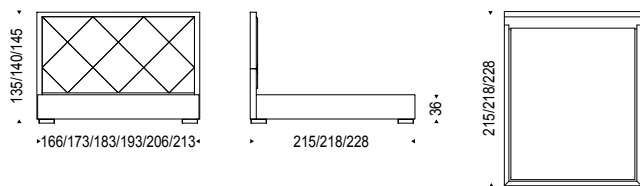

PATRICK

Design Cà Nova Design

Letto imbottito rivestito in tessuto, ecopelle o pelle come da campionario. Piedi in acciaio inox lucido. Rete inclusa. Optional: rete alzabile con vano contenitore.

Upholstered bed covered in fabric, synthetic leather or soft leather as per sample card. Polished stainless steel feet. Slats included. Optional: pull-up slats with container.

Lit rembourré et revêtu en tissu, simili cuir ou cuir mince selon échantillons. Pieds en acier inox brillant. Sommier comprise. Option: sommier relevable pour utilisation du caisson de rangement.

Cama embutida revestida en tejido, ecopiel o piel según muestrario. Patas en acero inox brillo. Somier incluido. Opcional: somier levantable con contenedor.

Gepolstertes Bett, Bezug mit Gewebe, Kunstleder oder Softleder laut Musterkarte. FüÙe aus glänzendem Edelstahl. Lattenrost inklusive. Option: Bettkasten.