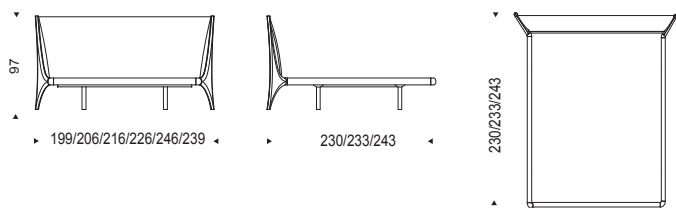

NELSON

Design Andrea Lucatello

Letto con struttura in legno noce Canaletto o rovere bruciato. Testiera interamente rivestita in ecopelle o pelle nei colori come da campionario. Rete inclusa.

Bed with Canaletto walnut or burned oak frame. Headboard completely covered in synthetic leather or soft leather as per sample card. Slats included.

Lit avec structure en noyer Canaletto ou rouvre brulé. Tête de lit complètement revêtue en simili-cuir ou cuir mince selon échantillons. Sommier comprise.

Cama con estructura en madera nogal Canaletto o roble ahumado. Cabezera completamente tapizada en ecopiel o piel según muestrario. Somier incluido.

Bett mit Gestell in Nussbaum Canaletto oder "verbrannte Eiche". Kopfteil komplett bezogen in Kunstleder oder Softleder laut Musterkarte. Lattenrost inklusive.