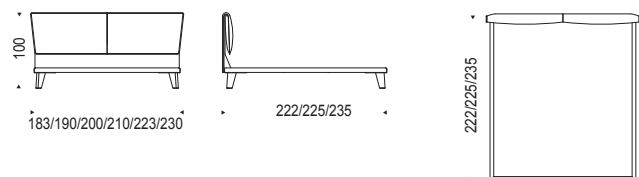

ADAM

Design Gino Carollo

Letto interamente rivestito in ecopelle o pelle nei colori come da campionario. Profilo testiera in tinta, in pelle rosso corsa 989 o lobster 992. Piedi in noce Canaletto o rovere bruciato. Rete inclusa.

Upholstered bed covered in synthetic leather or soft leather as per sample card. Headboard profiles in matching colour, in red (rosso corsa 989) or orange (lobster 992) soft leather. Canaletto walnut or burned oak feet. Slats included.

Lit complètement revêtu en simili cuir ou cuir mince selon échantillons. Profil de la tête du lit en teinte, en cuir mince rouge (rosso corsa 989) ou orange (lobster 992). Pieds en noyer Canaletto ou rouvre brulé. Sommier comprise.

Cama embutida totalmente revestida en ecopiel o piel según muestrario. Perfil cabecero que combina con el color del revestimiento, en piel rojo (rosso corso 989) o naranja (lobster 992). Patas en nogal Canaletto o roble ahumado. Somier incluido.

Gepolstertes Bett mit Bezug in Kunstleder oder Softleder laut Musterkarte. Kopfteilprofil gleichfarbig, in Softleder rot (rosso corsa 989) oder orange (lobster 992). Füße in Nussbaum Canaletto oder "verbrannte Eiche". Lattenrost inklusive.