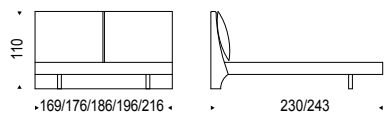

LUKAS

Design Studio Kronos

Letto imbottito rivestito in tessuto, pelle o ecopelle come da campionario. Con piedi in acciaio cromato e testiera con cuscini. Rete inclusa.

Upholstered bed covered in fabric, synthetic leather or in soft leather as per sample card. With chromed steel feet. Headboard with cushions. Slats included.

Lit rembourré en tissu, simili cuir ou en cuir mince selon échantillons. Avec pieds en acier chromé. Tête de lit avec coussins. Sommier comprise.

Cama tapizada en tejido, ecopiel o piel según muestrario. Patas en acero cromado. Cabezera con cojines. Somier incluido.

Gepolstertes Bett, Bezug aus Gewebe Kunstleder oder Softleder, laut Musterkarte. Verchromte Stahlfüße. Kopfteil mit Kissen. Lattenrost inklusive.