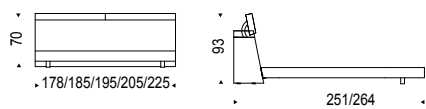

LOGAN

Design Emilio Nanni

Letto imbottito rivestito in tessuto, ecopelle o pelle come da campionario. Testiera regolabile con vani contenitori. Rete inclusa.

Upholstered bed covered in fabric, synthetic leather or soft leather as per sample card. Adjustable headboard with containers. Slats included.

Lit rembourré et revêtu en tissu, simili cuir ou cuir mince selon échantillons. Tête réglable avec conteneurs. Sommier comprise.

Cama embutida revestida en tejido, ecopiel o piel según muestrario. Cabezera levatable con contenedores. Somier incluido.

Gepolstertes Bett, Bezug mit Gewebe, Kunstleder oder Softleder laut Musterkarte. Verstellbarer Kopfteil mit kleinem Stauraum. Lattenrost inklusive.