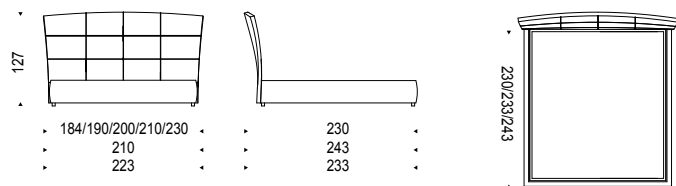

MARSHALL

Design Studio 28

Letto imbottito e rivestito in tessuto, ecopelle o pelle come da campionario. Rete inclusa. Opzionale rete alzabile con contenitore.

Upholstered bed with fabric, synthetic leather or leather cover as per sample card. Slats included. Optional pull-up slats with container.

Lit rembourré, revêtement tissu, simili cuir ou cuir mince selon échantillons. Sommier comprise. Option: sommier relevable pour utilisation du caisson de rangement.

Cama tapizada en tejido, ecopiel o piel según muestrario. Somier incluido. Opcional: somier levantable con contenedor.

Gepolstertes Bett mit Stoff, Kunstleder-oder Softlederbezug laut Musterkarte. Lattenrost inklusive. Optional: Bettkasten.