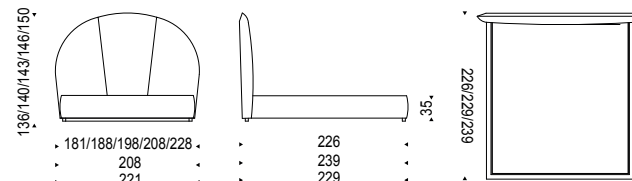

BJORN

Design Studio 28

Letto imbottito e rivestito in tessuto, ecopelle o pelle come da campionario. Rete inclusa. Optional rete alzabile con contenitore.

Upholstered bed with fabric, synthetic leather or soft leather cover as per sample card. Slats included. Optional pull-up slats with container.

Lit rembourré, revêtement en tissu, simili cuir ou cuir mince selon échantillons. Sommier comprise. Option: sommier relevable pour utilisation du caisson de rangement.

Cama embutida y revestida en tejido, ecopiel o piel según muestrario. Somier incluido. Opcional: somier levantable con contenedor.

Gepolstertes Bett mit Stoff, Kunstleder oder Softlederbezug, laut Musterkarte. Lattenrost inklusive. Optional: Bettkasten.