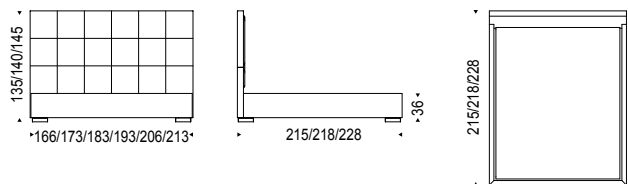

WILLIAM

Design Kronos Studio

Letto imbottito rivestito in tessuto, ecopelle o pelle come da campionario. Piedi in acciaio inox lucido. Rete inclusa. Opzionale: rete alzabile con vano contenitore.

Upholstered bed covered in fabric, synthetic leather or soft leather as per sample card. Polished stainless steel feet. Slats included. Optional: pull-up slats with container.

Lit rembourré et revêtu en tissu, simili cuir ou cuir mince selon échantillons. Pieds en acier inox brillant. Sommier comprise. Option: sommier relevable pour utilisation du caisson de rangement.

Cama embutida revestida en tejido, ecopiel o piel según muestrario. Patas en acero inox brillo. Somier incluido. Opcional: somier levantable con contenedor.

Gepolstertes Bett, Bezug mit Gewebe, Kunstleder oder Softleder laut Musterkarte. Füße aus glänzendem Edelstahl. Lattenrost inklusive. Option: Bettkasten.