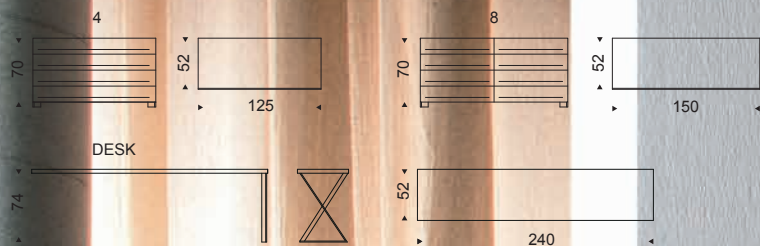

DYNO DESK

Design Paolo Cattelan

Piano scrittoio in legno laccato bianco opaco con sostegno laterale in acciaio verniciato bianco opaco. Da aggiungersi agli elementi Dyno a 4 o 8 cassetti.

Desk in matt white lacquered wood with lateral support in matt white lacquered steel. To be laid on the top of Dyno 4 or 8 drawers.

Bureau en bois laqué blanc matt avec support lateral en acier verni blanc matt. À appuyer sur le Dyno 4 ou 8 tiroirs.

Escritorio en madera lacado blanco mate con soporte lateral en acero barnizado blanco mate. A poner sobre de los artículos Dyno 4 o 8 cajones.

Schreiben Oberfläche in matt weiß lackiertem Holz mit Seitenhalt in matt weiß lackiertem Stahl. Zu den Elementen Dyno bis 4 oder 8 Schubladen zugesetzt.