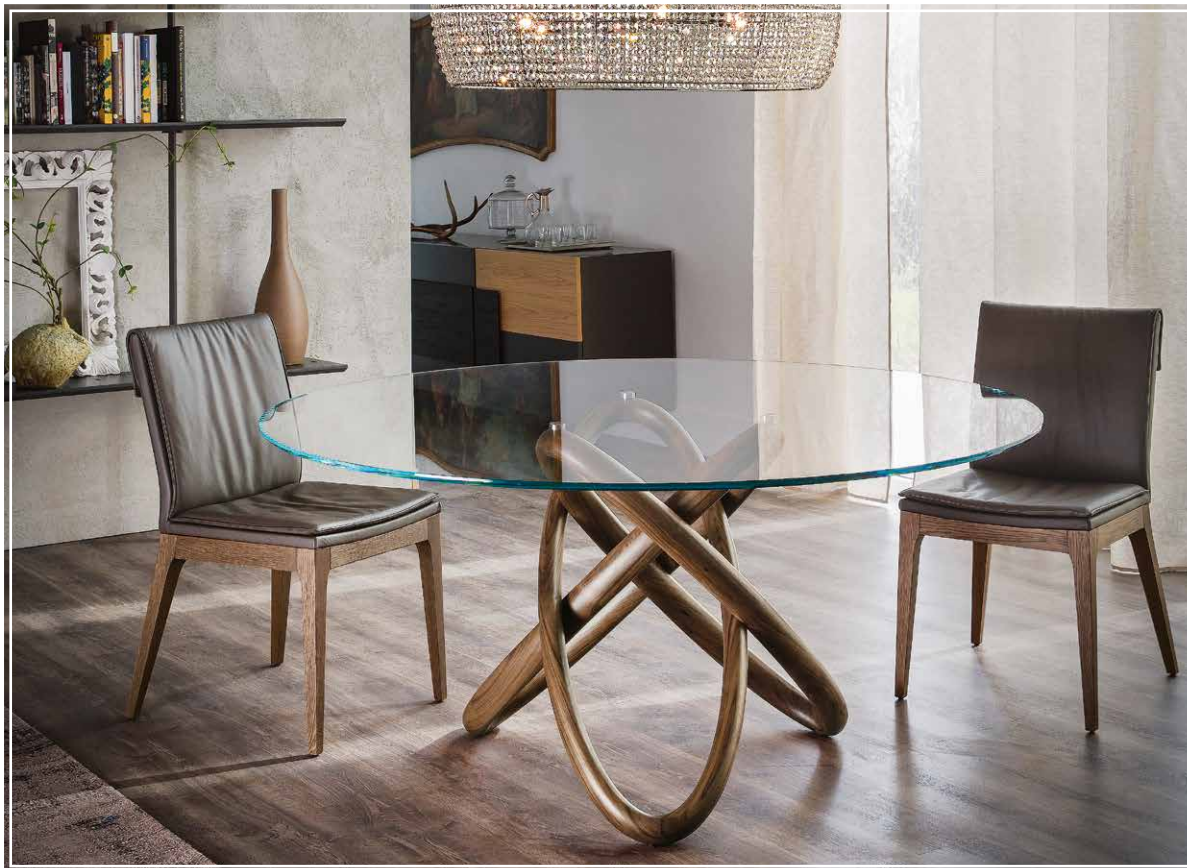

matt portoro

skorpio ker-wood

ø160 x 75h
ø180 x 75h
ø220 x 75h

Ø130 x 75h

Ø140 x 75h

Ø160 x 75h

Ø180 x 75h

150 x 150 x 75h