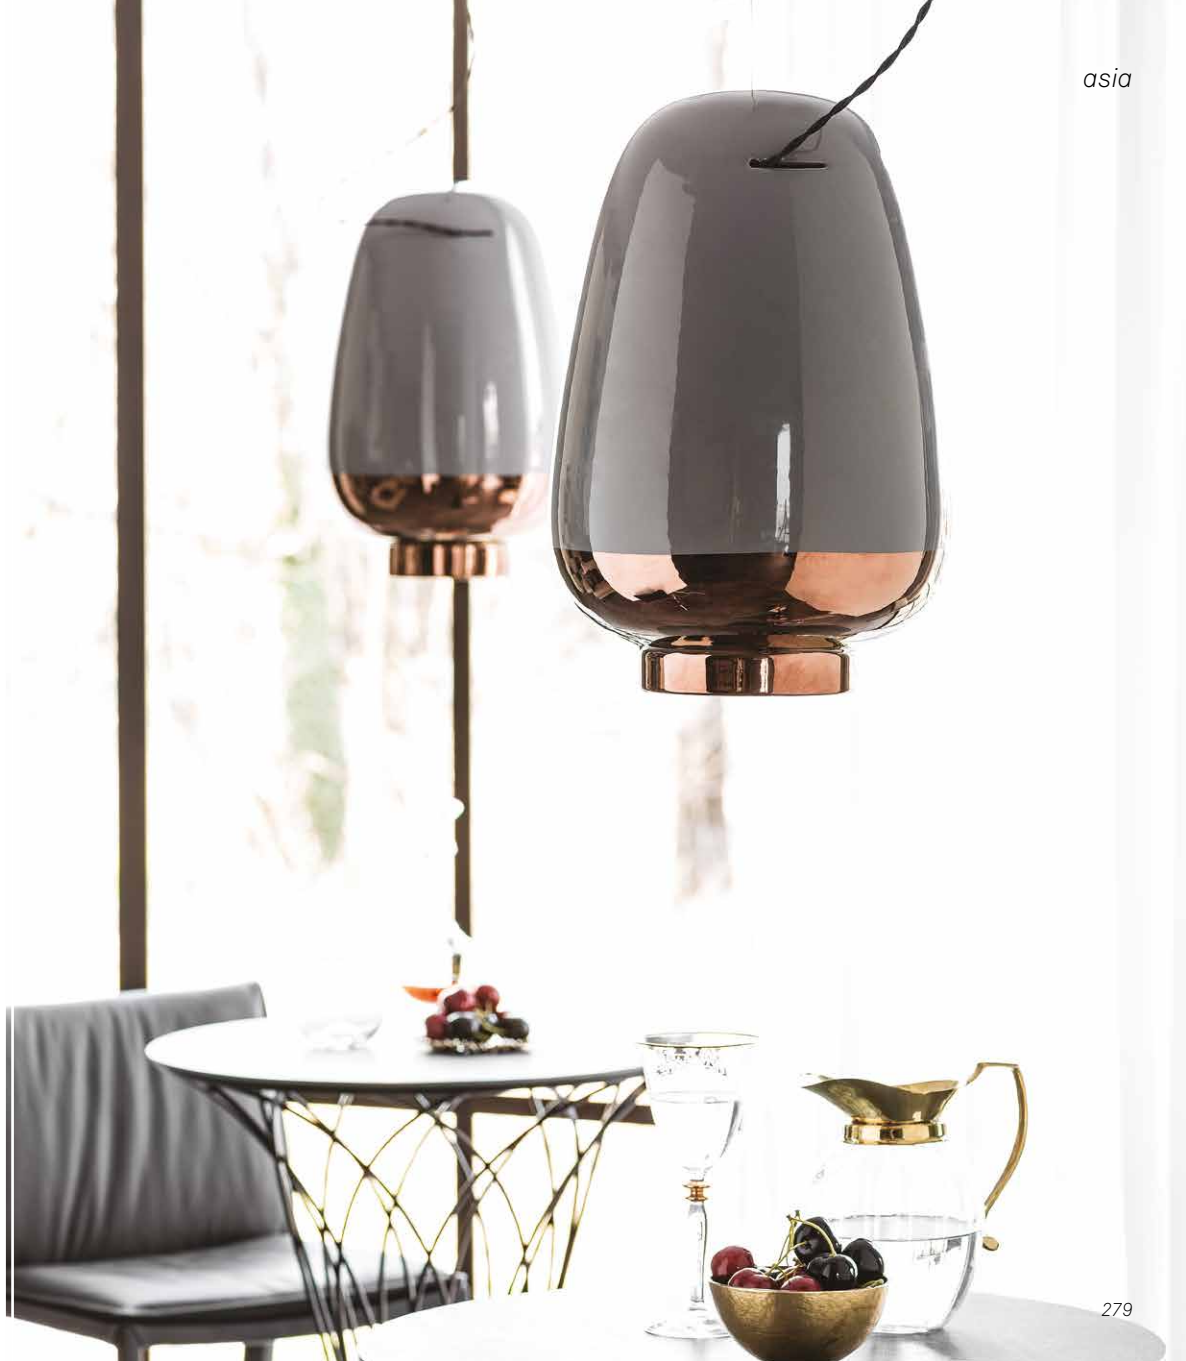

ø90 x 14h - S2
137 x 65 x 14h - S3

sunset

poseidon

72 x 72 x 75h - 18
97 x 97 x 96h - 24

ø55
ø80
42 x 22
72 x 36 x 90h
26 x 13 x 48h

hublot

thriller

270 x 52 x 230h
130 x 35 x 160h
52 x 23 x 40h

william

166 x 215 x 135h
173 x 215 x 135h
183 x 215 x 135h
193 x 215 x 140h
213 x 215 x 145h
193 x 228 x 140h
206 x 218 x 140h

168 x 218 x 93h
175 x 218 x 93h
185 x 218 x 93h
195 x 218 x 93h
215 x 218 x 93h
195 x 231 x 93h
208 x 221 x 93h