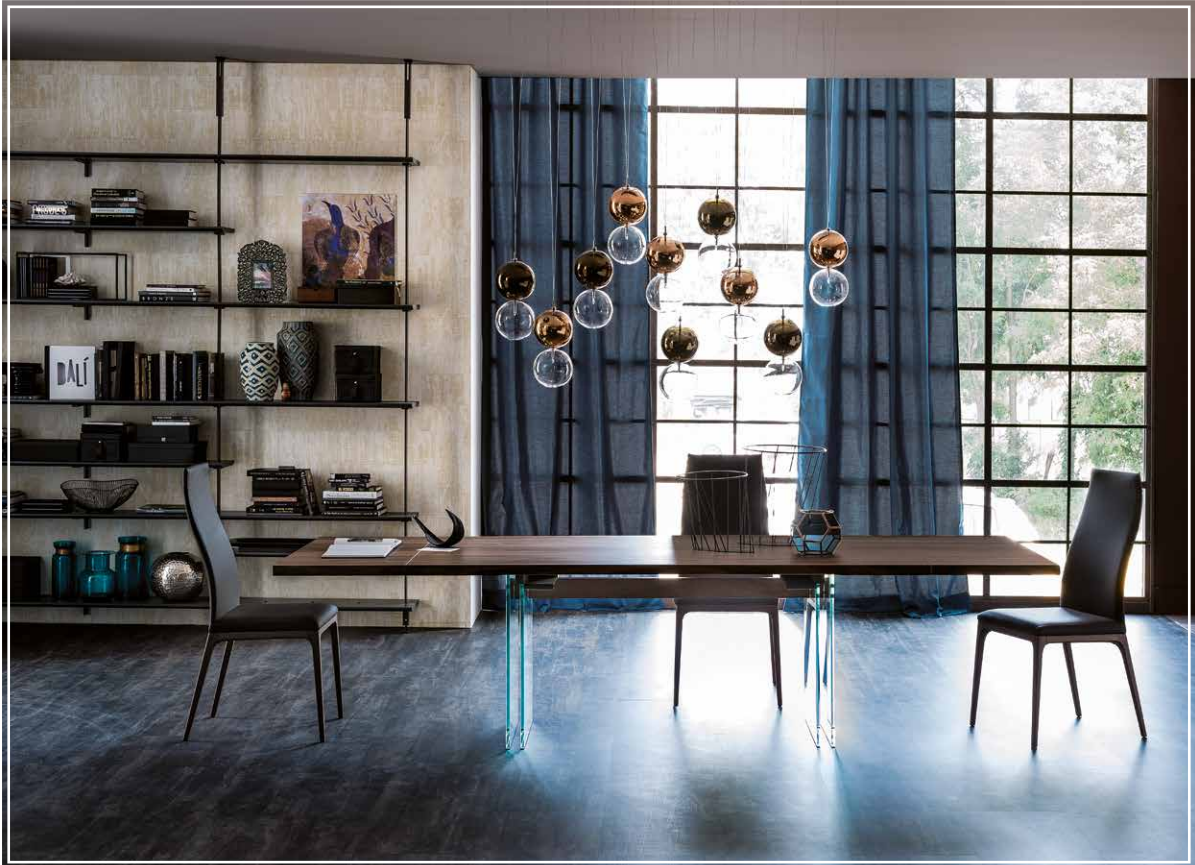

alabastro

matt portoro

burned oak

walnut canaletto

200 → 300 x 110 x 75h
240 → 340 x 120 x 75h

skyline wood

top A
240 x 120 x 76,5h
300 x 120 x 76,5h

top B
250 x 128 x 75,5h
300 x 128 x 75,5h