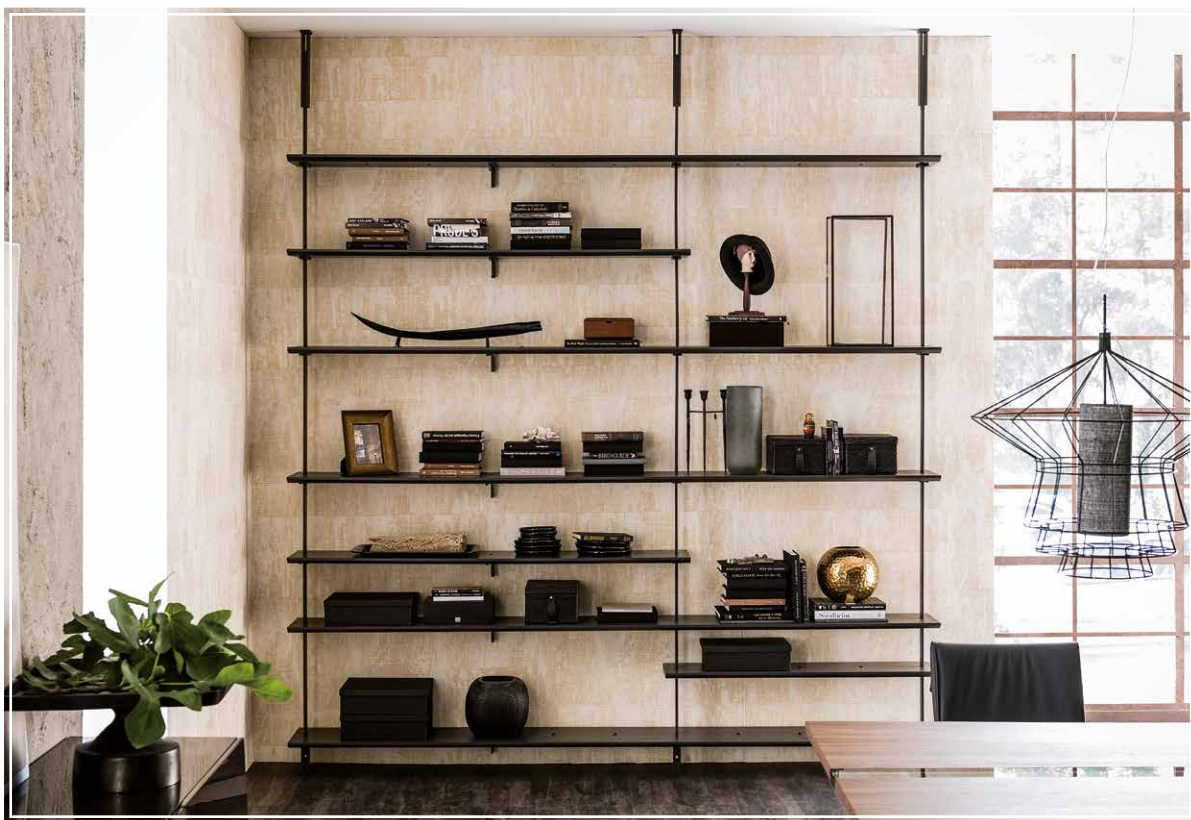

Porta TV _ Porte-Tv _ Muebles Tv _ Tv-Träger _ ТВ Консоли _ 电视柜

link

200 x 45 x 53h
250 x 45 x 53h

BOOKCASES

Librerie Bibliothèques Estanterías Bücherregale Библиотеки 书架

airport

65 x 26 x 215h
105 x 26 x 215h
125 x 26 x 62h